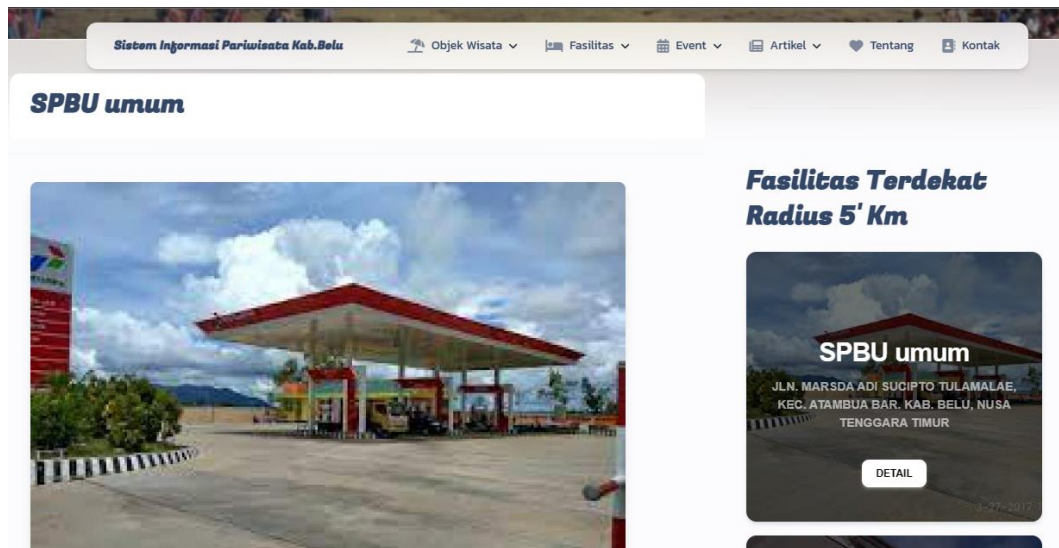

g. Pada sub menu Event Pariwisata menampilkan daftar event pariwisata seperti berikut.