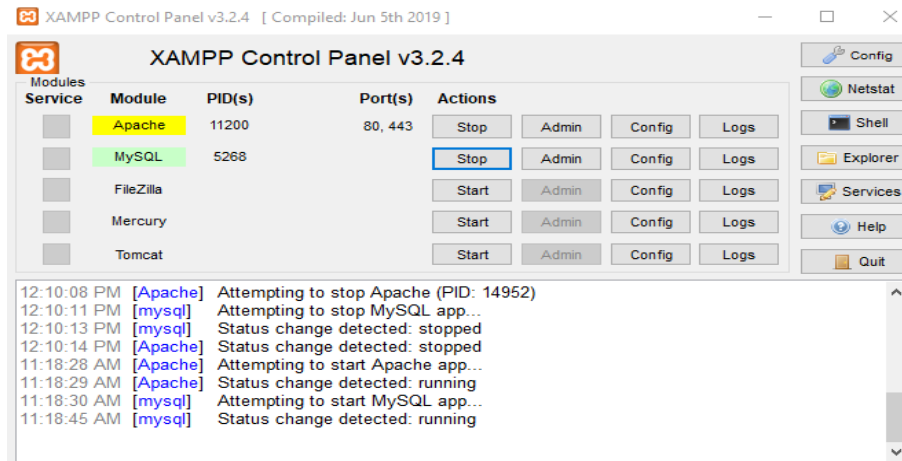

Cara untuk menjalankan program sebagai berikut :

1. Yang pertama, kita mengaktifkan Xampp dengan menjalankan pada Apache dan MySQL.

2. Kedua, kita membuka google Chrome dengan mencari link <http://localhost/spkhotel/home> untuk menampilkan bagian halaman utama aplikasi yang terdapat beberapa menu Home, Petunjuk, Login.

3. Yang berikut untuk Menu Login hanya khusus untuk pengunjung hotel.

- Login Pengunjung

Untuk menu loginnya disini ada dua yaitu :

login form khusus untuk pengunjung yang sudah mendaftar .

Sedangkan,

Untuk register form untuk pengunjung yang belum mendaftar jadi setiap