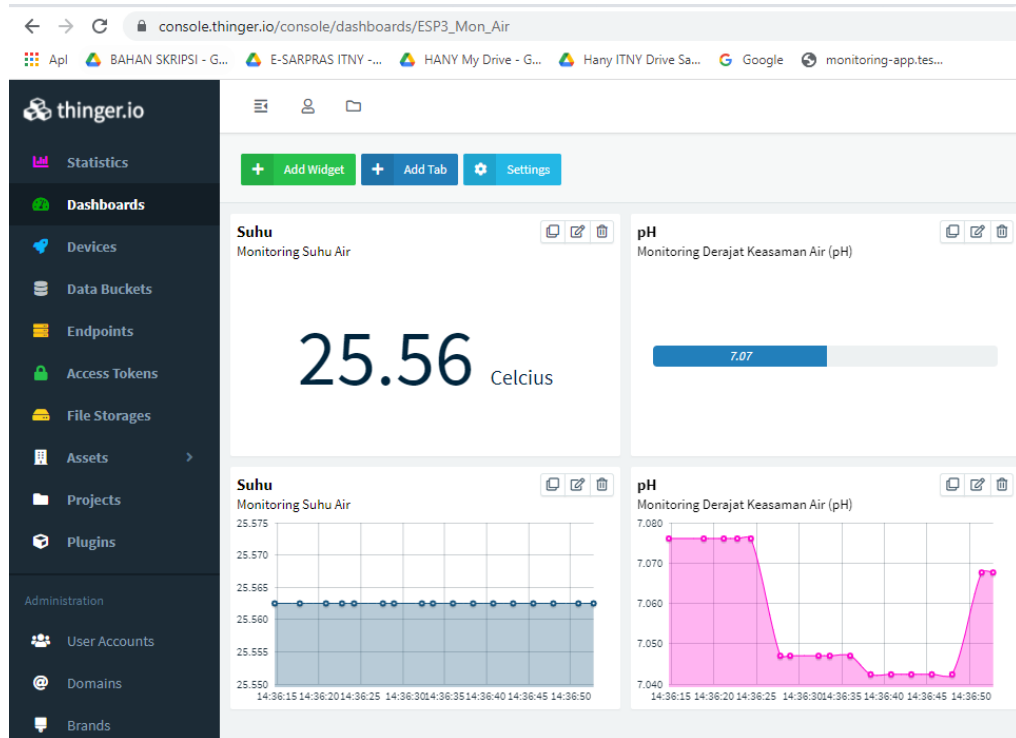

CARA MENJALANKAN PROGRAM

1. Hidupkan Alat dengan cara menghubungkan ke sumber tegangan.
2. Masuk ke halaman server Thingier.io

3. Mengaktifkan Web Server Apache di Laragon

The screenshot shows the Laragon application interface. At the top, it displays 'Laragon Full 5.0.0 210523 php-7.4.19-Win32-vc15-x64 [TS] 172.22.61.115'. Below this is a 'Menu' section with a logo and the text '© Leo K'. The main area shows the status of services: 'Apache httpd-2.4.47-win64-VS16 started' with PID 8282/4463 and a 'Reload' button, and 'MariaDB mariadb-10.4.10-winx64 started' with PID 3356. At the bottom, there are five control buttons: 'Stop', 'Web', 'Database', 'Terminal', and 'Root'.

4. Tampilan *database* pada tabel `data_sensor`

id	temperatur	ph	hasil_status	waktu
4139	27,38	7,04	Layak	2022-03-07 13:26:33
4138	27,44	7,18	Layak	2022-03-07 13:25:32
4137	27,5	7,06	Layak	2022-03-07 13:24:30
4136	27,5	7,15	Layak	2022-03-07 13:23:31
4135	27,56	6,95	Layak	2022-03-07 13:22:34
4134	27,63	7,17	Layak	2022-03-07 13:21:32
4133	27,69	7,06	Layak	2022-03-07 13:20:34
4132	27,69	7,12	Layak	2022-03-07 13:19:33
4131	27,75	6,97	Layak	2022-03-07 13:18:31
4130	27,81	7,04	Layak	2022-03-07 13:17:33
4129	27,81	7,08	Layak	2022-03-07 13:16:35
4128	27,88	7,08	Layak	2022-03-07 13:15:31
4127	28	7,23	Layak	2022-03-07 13:13:31
4126	28	6,55	Layak	2022-03-07 13:12:31
4125	28,06	7,12	Layak	2022-03-07 13:11:34
4124	28,13	7,12	Layak	2022-03-07 13:10:30
4123	28,19	7,26	Layak	2022-03-07 13:09:31
4122	28,19	7,05	Layak	2022-03-07 13:08:32
4121	28,25	7,08	Layak	2022-03-07 13:07:31
4120	28,31	7,22	Layak	2022-03-07 13:06:33
4119	28,38	7,26	Layak	2022-03-07 13:05:32
4118	28,44	7,08	Layak	2022-03-07 13:04:34
4117	28,5	6,67	Layak	2022-03-07 13:03:31
4116	28,5	7,25	Layak	2022-03-07 13:02:30