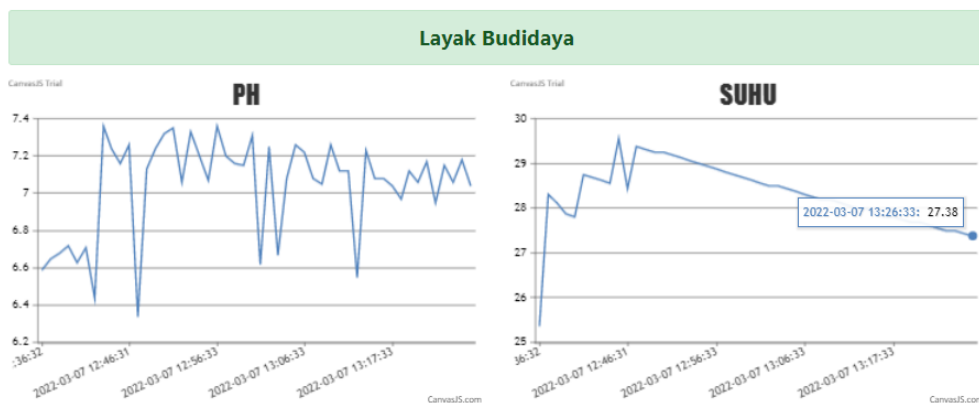

4. Tampilan *database* pada tabel `data_sensor`

id	temperatur	ph	hasil_status	waktu
4139	27,38	7,04	Layak	2022-03-07 13:26:33
4138	27,44	7,18	Layak	2022-03-07 13:25:32
4137	27,5	7,06	Layak	2022-03-07 13:24:30
4136	27,5	7,15	Layak	2022-03-07 13:23:31
4135	27,56	6,95	Layak	2022-03-07 13:22:34
4134	27,63	7,17	Layak	2022-03-07 13:21:32
4133	27,69	7,06	Layak	2022-03-07 13:20:34
4132	27,69	7,12	Layak	2022-03-07 13:19:33
4131	27,75	6,97	Layak	2022-03-07 13:18:31
4130	27,81	7,04	Layak	2022-03-07 13:17:33
4129	27,81	7,08	Layak	2022-03-07 13:16:35
4128	27,88	7,08	Layak	2022-03-07 13:15:31
4127	28	7,23	Layak	2022-03-07 13:13:31
4126	28	6,55	Layak	2022-03-07 13:12:31
4125	28,06	7,12	Layak	2022-03-07 13:11:34
4124	28,13	7,12	Layak	2022-03-07 13:10:30
4123	28,19	7,26	Layak	2022-03-07 13:09:31
4122	28,19	7,05	Layak	2022-03-07 13:08:32
4121	28,25	7,08	Layak	2022-03-07 13:07:31
4120	28,31	7,22	Layak	2022-03-07 13:06:33
4119	28,38	7,26	Layak	2022-03-07 13:05:32
4118	28,44	7,08	Layak	2022-03-07 13:04:34
4117	28,5	6,67	Layak	2022-03-07 13:03:31
4116	28,5	7,25	Layak	2022-03-07 13:02:30

5. Buka halaman WEB (<http://monitoring-app.test:8282/>)

Sistem Monitoring Air Budidaya Lele

Senin, 7 Maret 2022

Hasil K-Means Sekarang

Tanggal	Kelompok	iterasi
2022-03-07 13:26:33	Layak	4

Halaman yang menunjukkan Grafik Pembacaan Sensor dan Hasil K-Means Sekarang