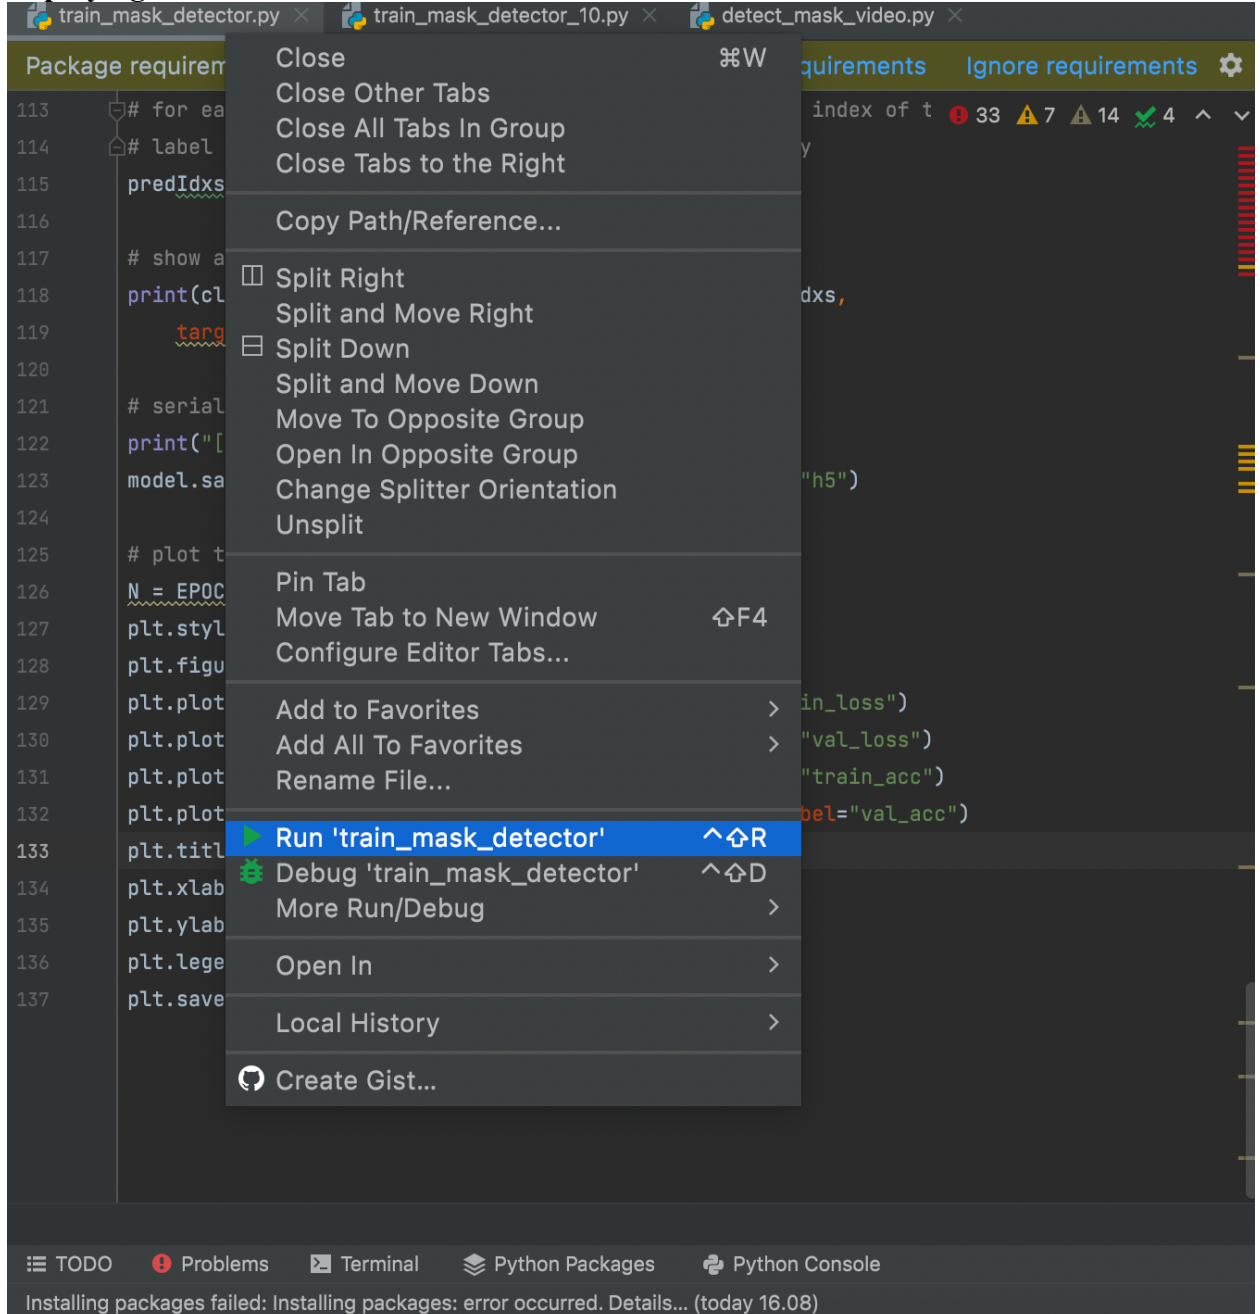

2. Cara Menggunakan Aplikasi Deploying Model:

Start Webcam Mask Detection: