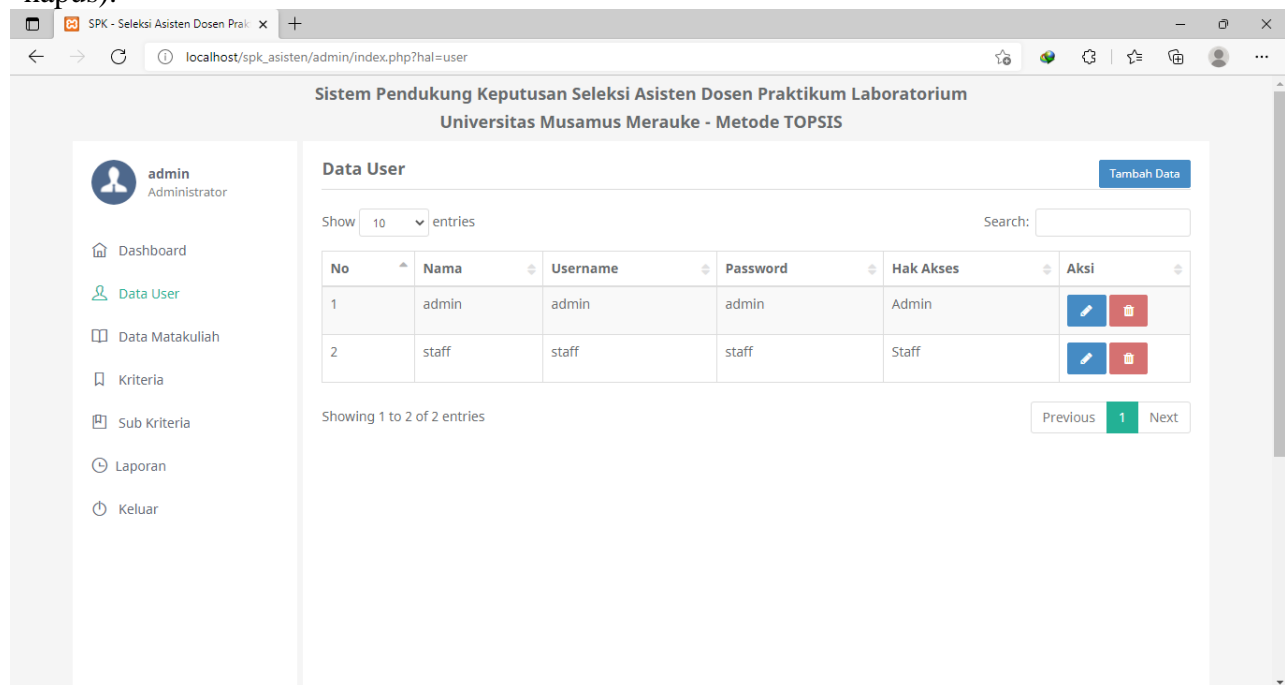

## CARA MENJALANKAN PROGRAM

Ketik pada Browser : `http://localhost/spk_asisten/index.php` . Maka akan muncul tampilan dari menu login ,kemudian inputkan username dan password.

Gambar 1 Login Sistem

Pada menu login jika yang diinputkan username dan password hak aksesnya adalah admin maka akan masuk ke halaman admin dan jika hak aksesnya staff maka akan masuk ke halaman staff. Pada halaman admin terdapat menu data user,data matakuliah, kriteria, subkriteria, laporan.

Gambar 2 Halaman admin

Pada halaman staff terdapat menu mahasiswa, nilai alternatif, analisa, laporan.

Gambar 3 Halaman staff

Pada halaman admin terdapat menu data user digunakan untuk mengelola user (input, ubah, hapus).

Pada halaman admin terdapat menu kriteria digunakan untuk mengelola kriteria (input, ubah, hapus).

The screenshot displays the 'Data Kriteria' management interface. On the left is a sidebar menu with options: Dashboard, Data User, Data Matakuliah, **Kriteria**, Sub Kriteria, Laporan, and Keluar. The main content area shows a table of criteria with columns for No, Nama Kriteria, Atribut, Bobot, and Aksi. A 'Tambah Data' button is located at the top right of the table area. Below the table, it indicates 'Showing 1 to 3 of 3 entries' and includes pagination controls for 'Previous', '1', and 'Next'.