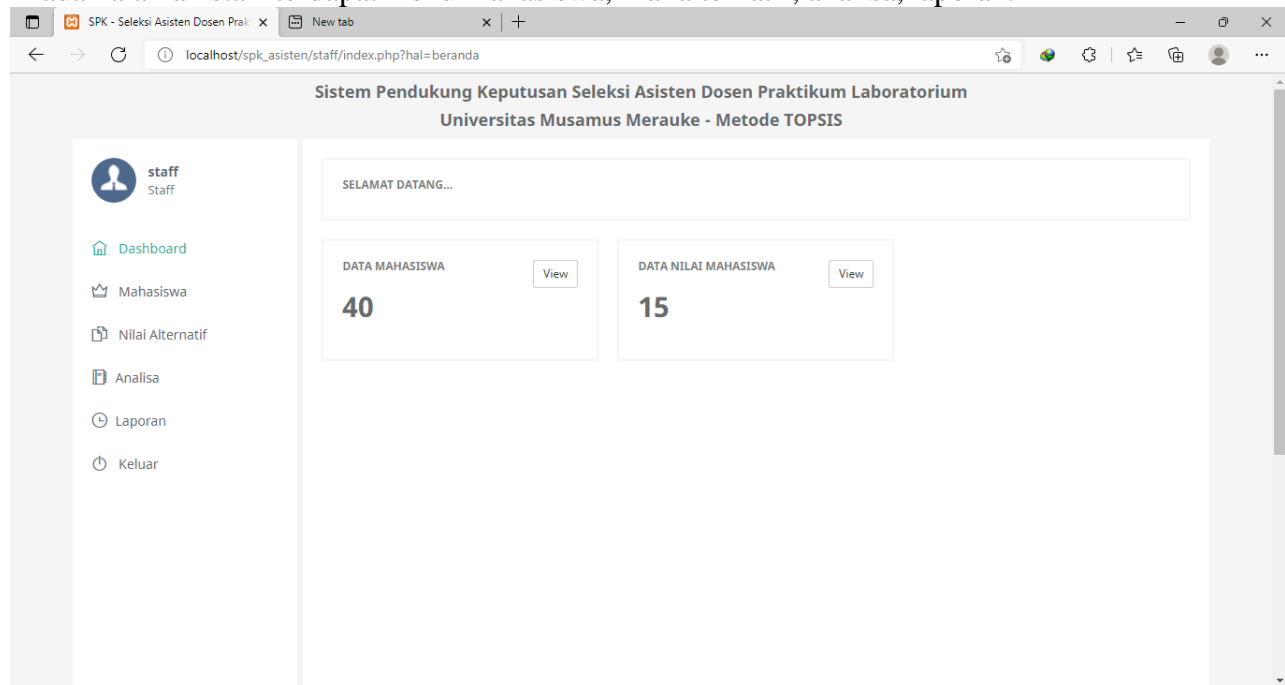

## CARA MENJALANKAN PROGRAM

Ketik pada Browser : `http://localhost/spk_asisten/index.php` . Maka akan muncul tampilan dari menu login ,kemudian inputkan username dan password.

Gambar 1 Login Sistem

Pada menu login jika yang diinputkan username dan password hak aksesnya adalah admin maka akan masuk ke halaman admin dan jika hak aksesnya staff maka akan masuk ke halaman staff. Pada halaman admin terdapat menu data user,data matakuliah, kriteria, subkriteria, laporan.

Gambar 2 Halaman admin

Pada halaman staff terdapat menu mahasiswa, nilai alternatif, analisa, laporan.

Gambar 3 Halaman staff

Pada halaman admin terdapat menu data user digunakan untuk mengelola user (input, ubah, hapus).