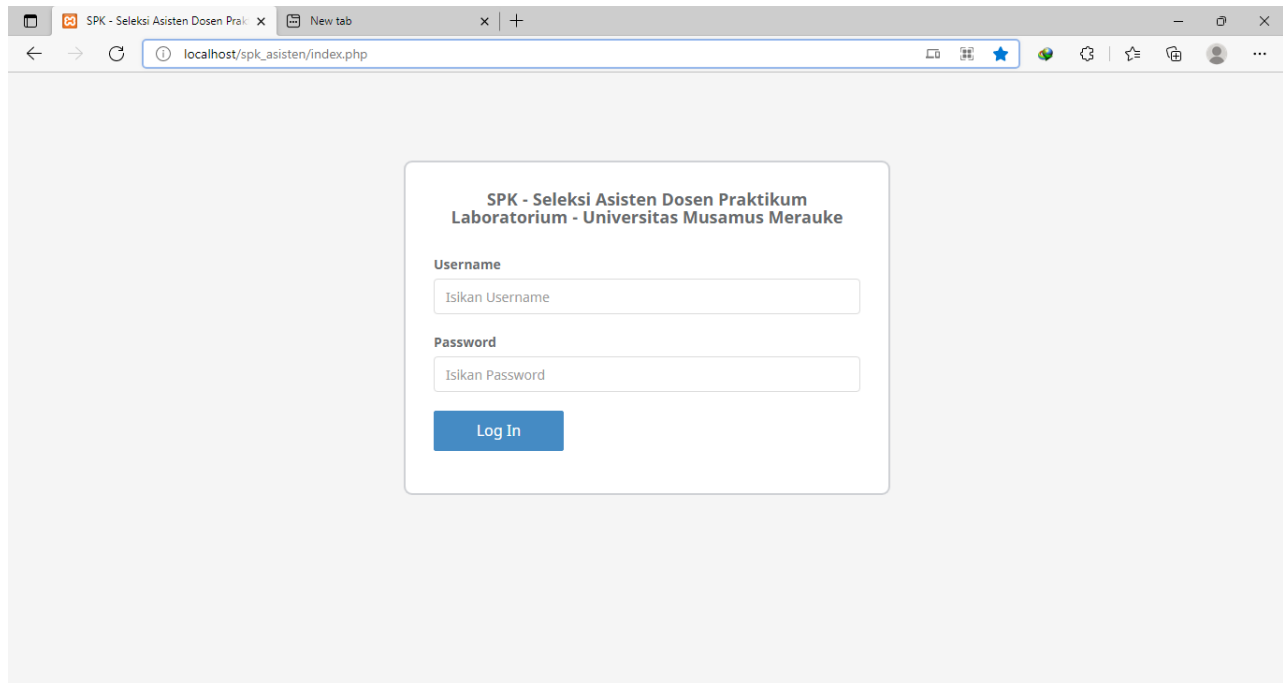

## CARA MENJALANKAN PROGRAM

Ketik pada Browser : `http://localhost/spk_asisten/index.php` . Maka akan muncul tampilan dari menu login ,kemudian inputkan username dan password.

Gambar 1 Login Sistem

Pada menu login jika yang diinputkan username dan password hak aksesnya adalah admin maka akan masuk ke halaman admin dan jika hak aksesnya staff maka akan masuk ke halaman staff. Pada halaman admin terdapat menu data user,data matakuliah, kriteria, subkriteria, laporan.

Gambar 2 Halaman admin

Pada halaman staff terdapat menu mahasiswa, nilai alternatif, analisa, laporan.

Gambar 3 Halaman staff

Pada halaman admin terdapat menu data user digunakan untuk mengelola user (input, ubah, hapus).