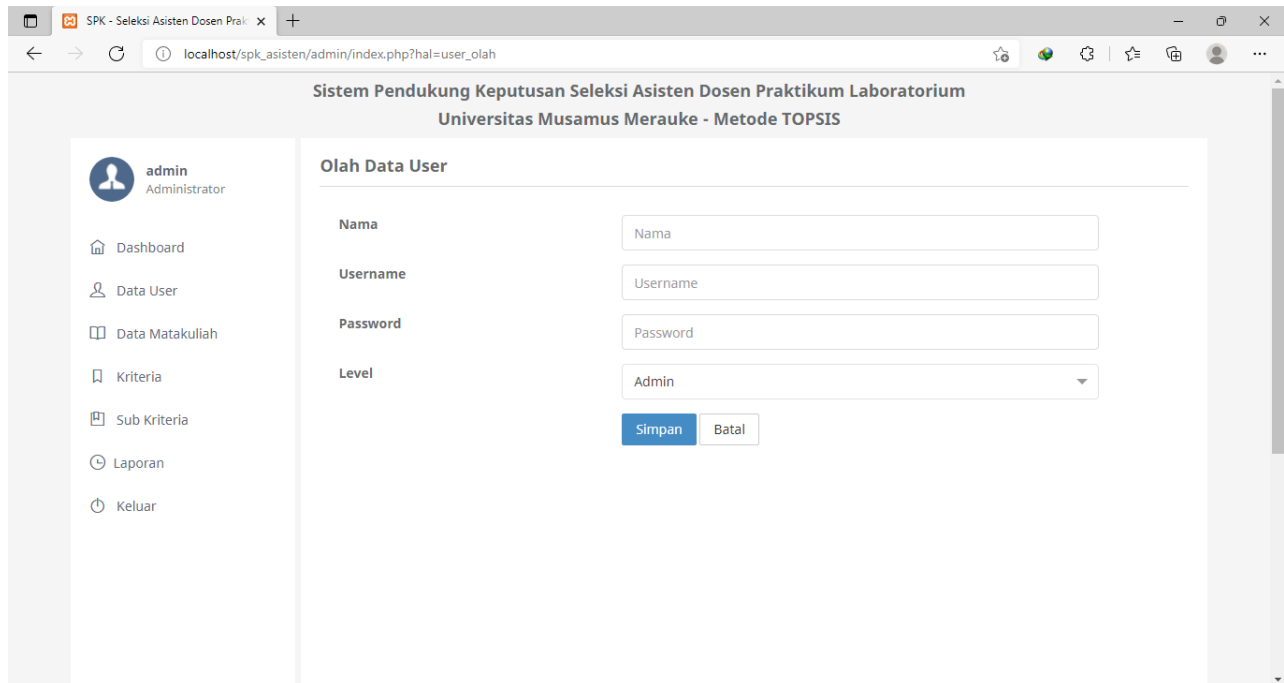

## CARA MENJALANKAN PROGRAM

Ketik pada Browser : `http://localhost/spk_asisten/index.php` . Maka akan muncul tampilan dari menu login ,kemudian inputkan username dan password.

Gambar 1 Login Sistem

Pada menu login jika yang diinputkan username dan password hak aksesnya adalah admin maka akan masuk ke halaman admin dan jika hak aksesnya staff maka akan masuk ke halaman staff. Pada halaman admin terdapat menu data user,data matakuliah, kriteria, subkriteria, laporan.

Gambar 2 Halaman admin

Pada halaman staff terdapat menu mahasiswa, nilai alternatif, analisa, laporan.

Gambar 3 Halaman staff

Pada halaman admin terdapat menu data user digunakan untuk mengelola user (input, ubah, hapus).

Gambar 4 Halaman user

Gambar 5 halaman Form input user

Pada halaman admin terdapat menu data matakuliah digunakan untuk mengelola mata kuliah praktikum (input, ubah, hapus).

Gambar 6 Halaman Data Matakuliah Praktikum

Pada halaman admin terdapat menu kriteria digunakan untuk mengelola kriteria (input, ubah, hapus).

The screenshot displays the 'Data Kriteria' management interface. On the left is a sidebar menu with options: Dashboard, Data User, Data Matakuliah, **Kriteria**, Sub Kriteria, Laporan, and Keluar. The main content area shows a table of criteria with columns for No, Nama Kriteria, Atribut, Bobot, and Aksi. A 'Tambah Data' button is located at the top right of the table area. Below the table, it indicates 'Showing 1 to 3 of 3 entries' and includes pagination controls for 'Previous', '1', and 'Next'.