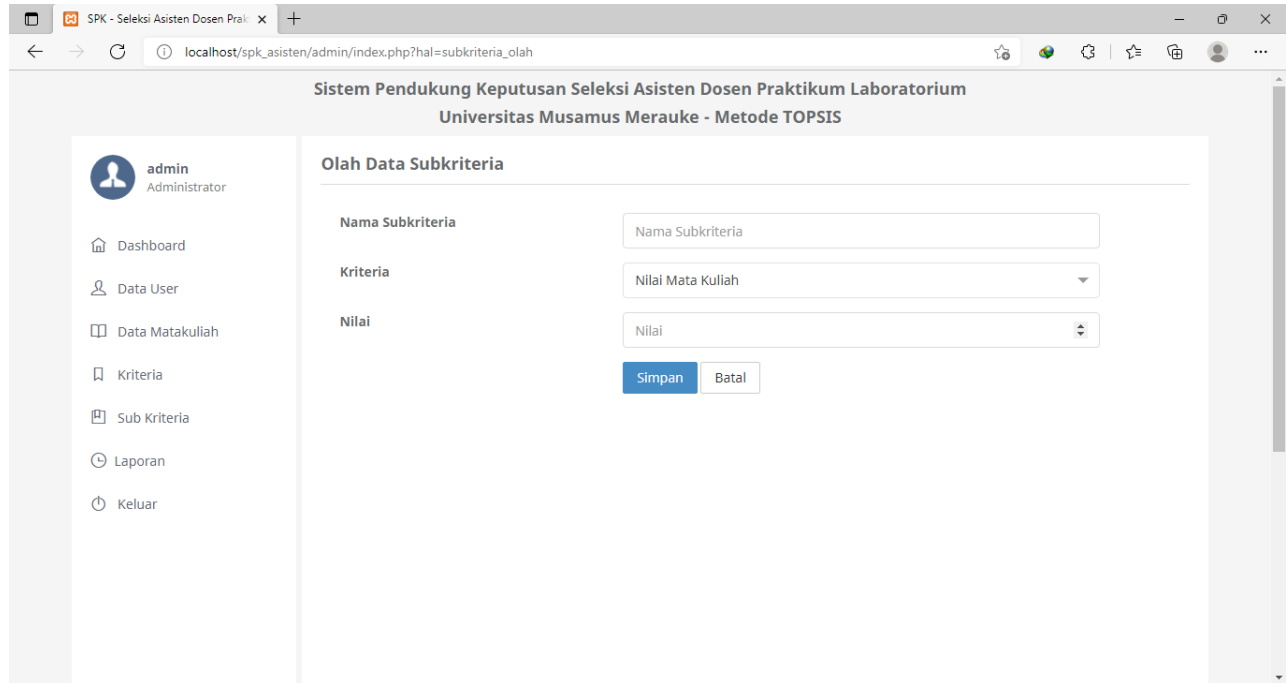

Pada halaman admin terdapat menu kriteria digunakan untuk mengelola kriteria (input, ubah, hapus).

The screenshot displays the 'Data Kriteria' management interface. On the left is a sidebar menu with options: Dashboard, Data User, Data Matakuliah, **Kriteria**, Sub Kriteria, Laporan, and Keluar. The main content area shows a table of criteria with columns for No, Nama Kriteria, Atribut, Bobot, and Aksi. A 'Tambah Data' button is located at the top right of the table area. Below the table, it indicates 'Showing 1 to 3 of 3 entries' and includes pagination controls for 'Previous', '1', and 'Next'.

Gambar 8 Halaman Kriteria.

Gambar 9 Halaman form input kriteria.

Pada halaman admin terdapat menu subkriteria yang digunakan untuk mengelola subkriteria (input, ubah, hapus).

Gambar 10 Halaman subkriteria

Gambar 11 Halaman form input subkriteria

Pada sistem untuk melakukan kelola(input,ubah,hapus) calon asisten dosen hanya dapat dilakukan oleh staff.

Gambar 11 Halaman calon asisten dosen.

Gambar 12 Halaman form input calon asisten dosen