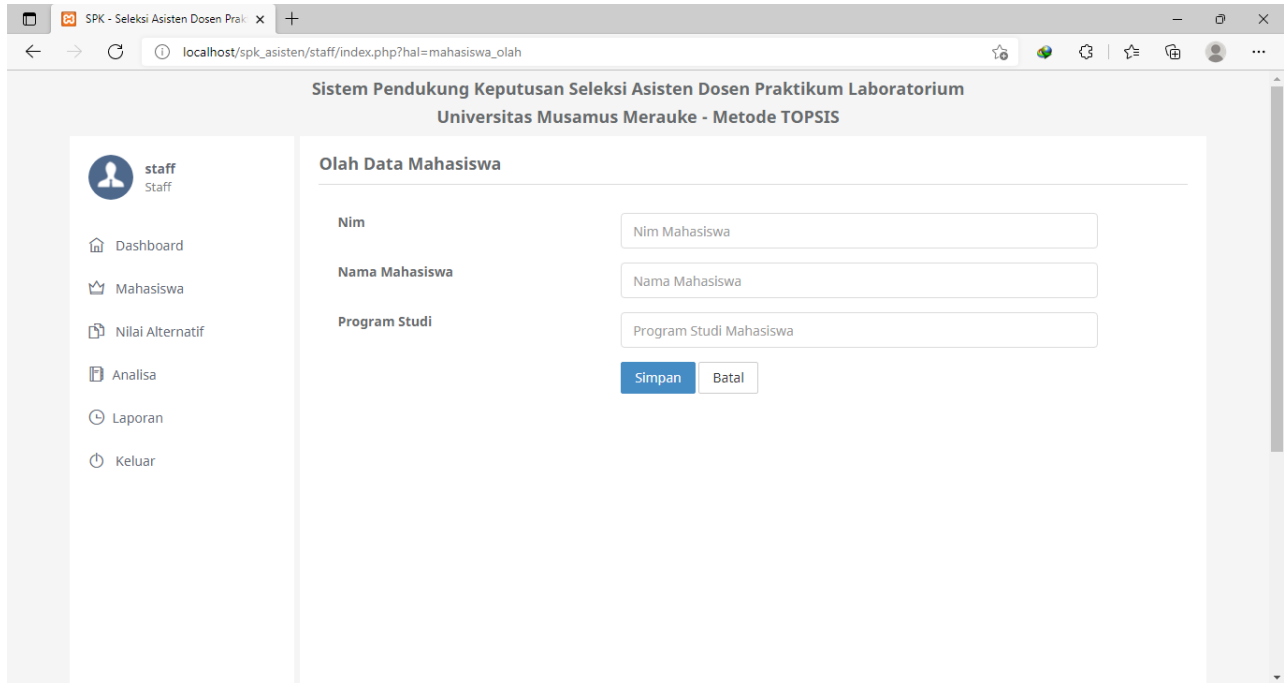

Pada halaman admin terdapat menu kriteria digunakan untuk mengelola kriteria (input, ubah, hapus).

The screenshot displays the 'Data Kriteria' management interface. On the left is a sidebar menu with options: Dashboard, Data User, Data Matakuliah, **Kriteria**, Sub Kriteria, Laporan, and Keluar. The main content area shows a table of criteria with columns for No, Nama Kriteria, Atribut, Bobot, and Aksi. A 'Tambah Data' button is located at the top right of the table area. Below the table, it indicates 'Showing 1 to 3 of 3 entries' and includes pagination controls for 'Previous', '1', and 'Next'.

Gambar 8 Halaman Kriteria.

Gambar 9 Halaman form input kriteria.

Pada halaman admin terdapat menu subkriteria yang digunakan untuk mengelola subkriteria (input, ubah, hapus).

Gambar 10 Halaman subkriteria

Gambar 11 Halaman form input subkriteria

Pada sistem untuk melakukan kelola(input,ubah,hapus) calon asisten dosen hanya dapat dilakukan oleh staff.

Gambar 11 Halaman calon asisten dosen.

Gambar 12 Halaman form input calon asisten dosen