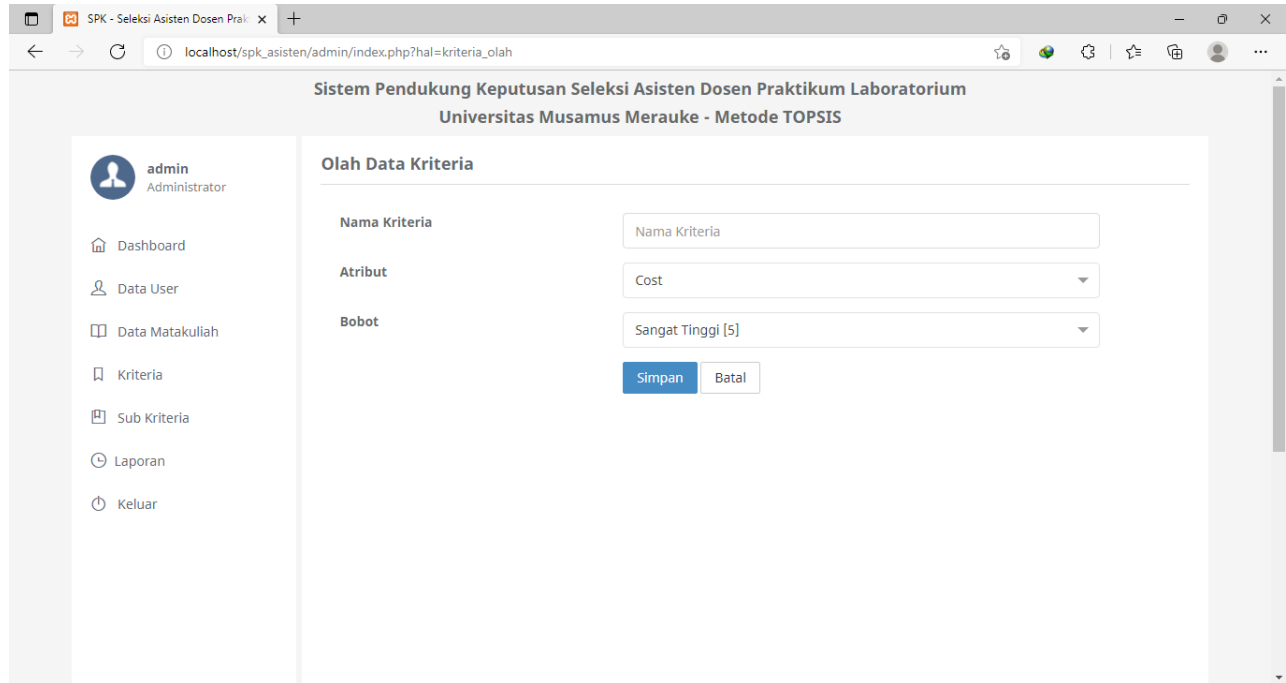

Gambar 8 Halaman Kriteria.

Gambar 9 Halaman form input kriteria.

Pada halaman admin terdapat menu subkriteria yang digunakan untuk mengelola subkriteria (input, ubah, hapus).