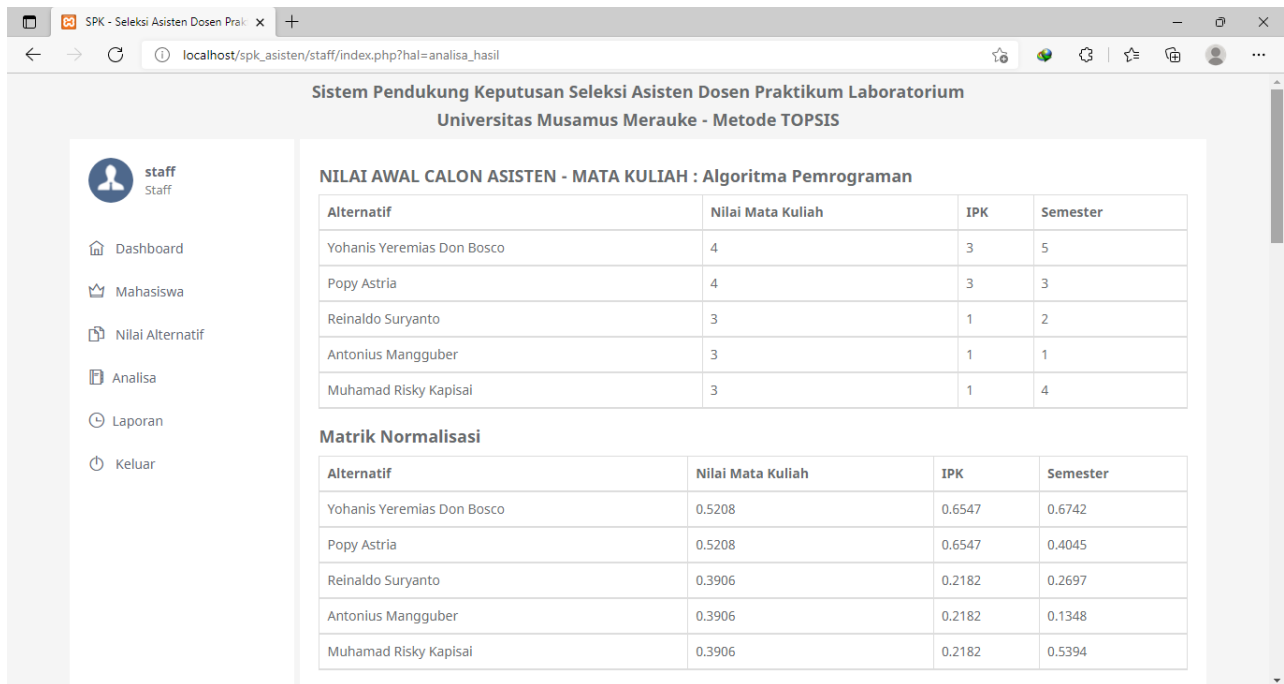

Pada halaman admin dan staff terdapat menu analisa digunakan untuk melihat analisa perhitungan asisten dosen metode topsis, berdasarkan data matakuliah yang dipilih.