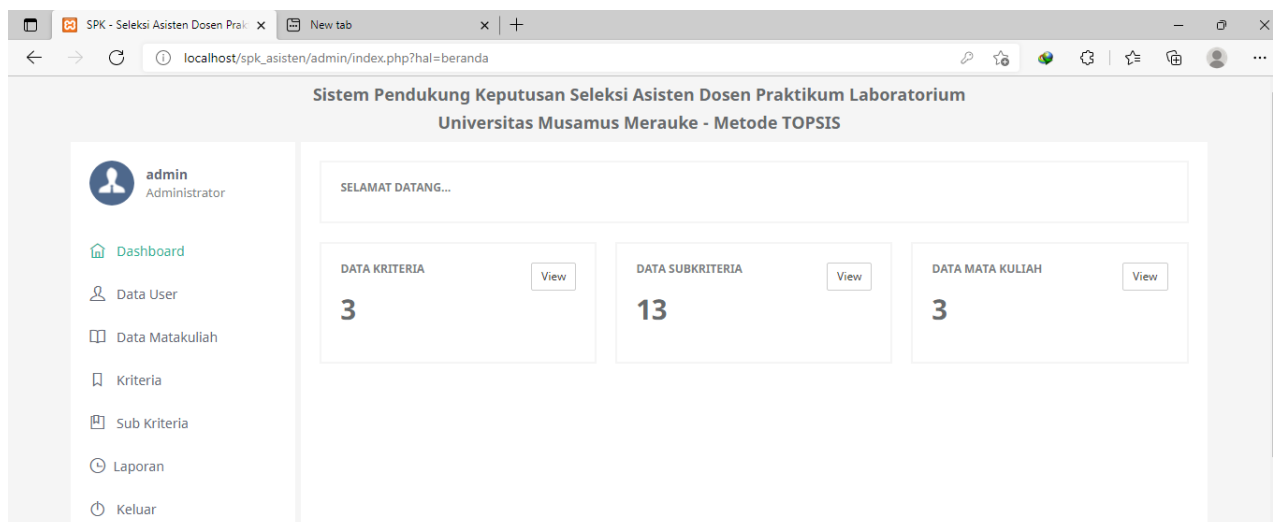

## CARA MENJALANKAN PROGRAM

Ketik pada Browser : `http://localhost/spk_asisten/index.php` . Maka akan muncul tampilan dari menu login ,kemudian inputkan username dan password.

Gambar 1 Login Sistem

Pada menu login jika yang diinputkan username dan password hak aksesnya adalah admin maka akan masuk ke halaman admin dan jika hak aksesnya staff maka akan masuk ke halaman staff. Pada halaman admin terdapat menu data user,data matakuliah, kriteria, subkriteria, laporan.

Gambar 2 Halaman admin

Pada halaman staff terdapat menu mahasiswa, nilai alternatif, analisa, laporan.

Gambar 3 Halaman staff

Pada halaman admin terdapat menu data user digunakan untuk mengelola user (input, ubah, hapus).