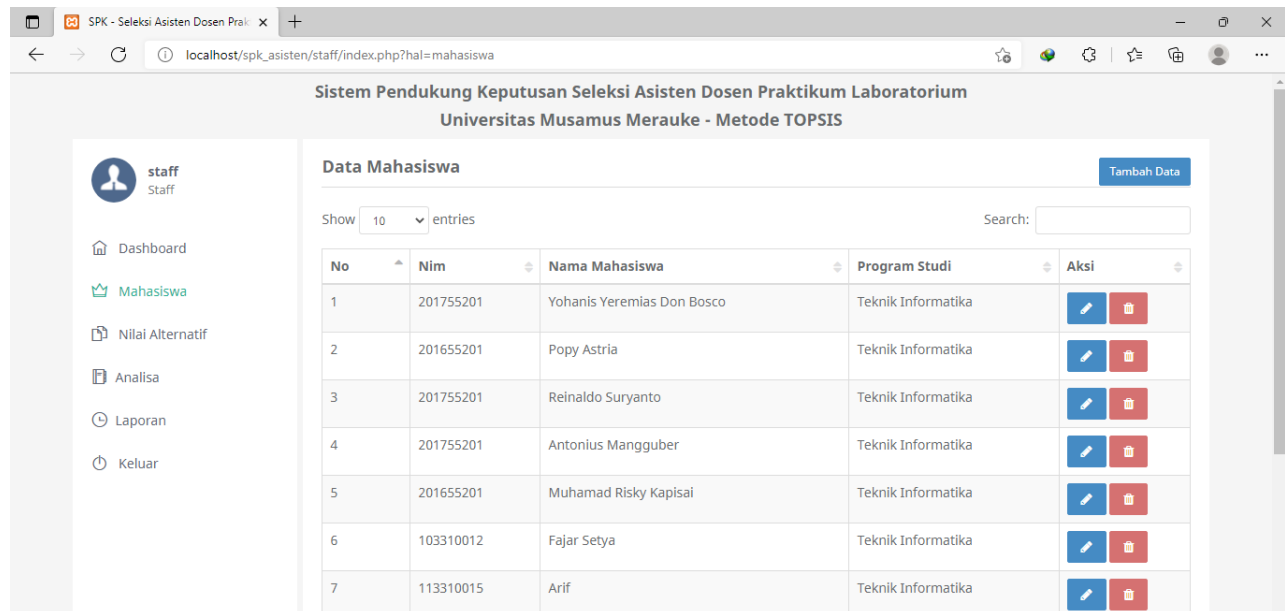

Pada halaman admin terdapat menu kriteria digunakan untuk mengelola kriteria (input, ubah, hapus).

The screenshot displays the 'Data Kriteria' management interface. On the left is a sidebar menu with options: Dashboard, Data User, Data Matakuliah, **Kriteria**, Sub Kriteria, Laporan, and Keluar. The main content area shows a table of criteria with columns for No, Nama Kriteria, Atribut, Bobot, and Aksi. A 'Tambah Data' button is located at the top right of the table area. Below the table, it indicates 'Showing 1 to 3 of 3 entries' and includes pagination controls for 'Previous', '1', and 'Next'.

Gambar 8 Halaman Kriteria.

Gambar 9 Halaman form input kriteria.

Pada halaman admin terdapat menu subkriteria yang digunakan untuk mengelola subkriteria (input, ubah, hapus).

Gambar 10 Halaman subkriteria

Gambar 11 Halaman form input subkriteria

Pada sistem untuk melakukan kelola(input,ubah,hapus) calon asisten dosen hanya dapat dilakukan oleh staff.

Gambar 11 Halaman calon asisten dosen.

Gambar 12 Halaman form input calon asisten dosen