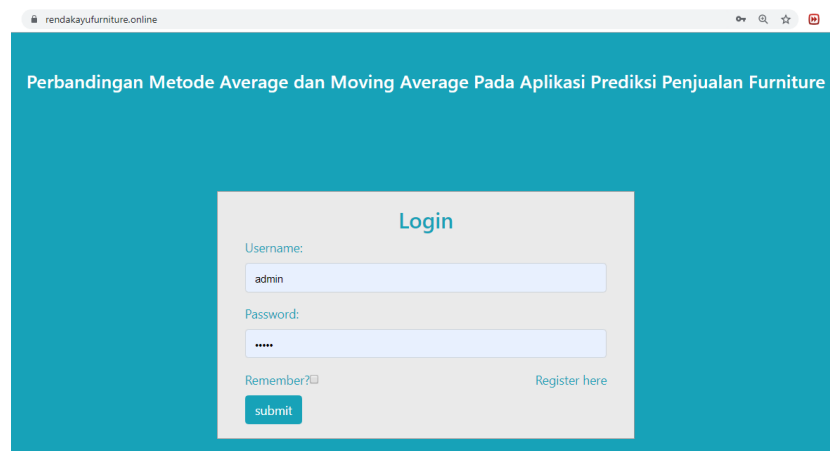

CARA MENJALANKAN PROGRAM

1. Buka browser , lalu ketik rendakayufurniture.online

2. Setelah itu , akan ke halaman selanjutnya yaitu login. Masukan username admin dan password admin lalu submit.

3. Lalu akan muncul tampilan seperti berikut