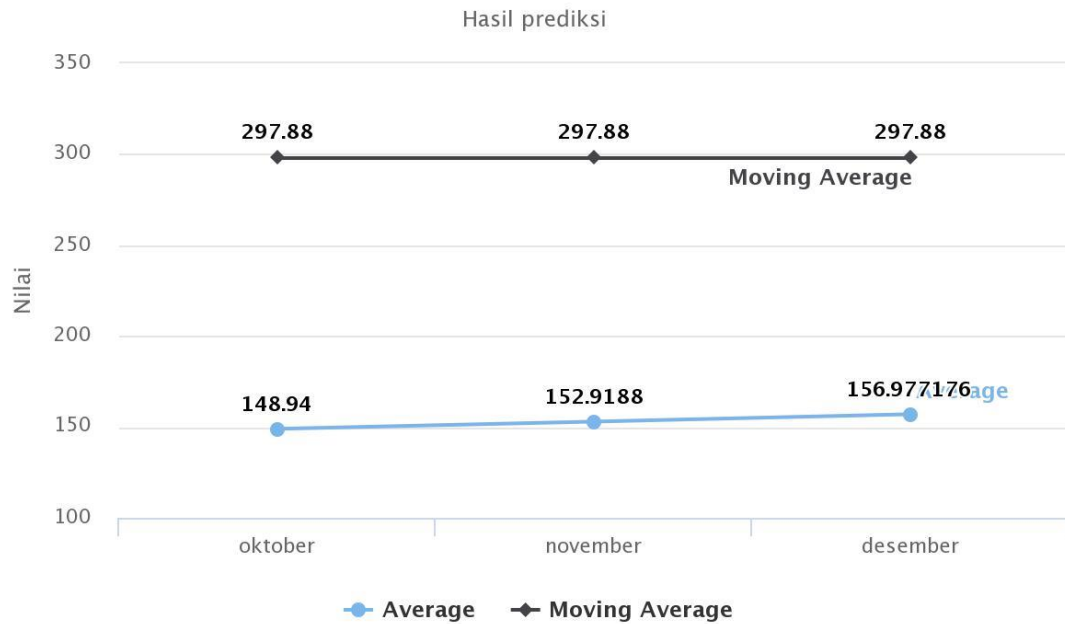

4. Setelah itu kita akan memprediksi penjualan . klik prediksi lalu kita masukan tanggal dari 18/09/2016 sampai dengan 19/09/2018 dan proses . muncul hasil prediksi beserta grafik

Prediksi Penjualan Furniture

Dari Bulan: 09/18/2016 Sampai Bulan: 09/19/2018 **Proses**

Hasil Prediksi Metode Average		Hasil Prediksi Metode Moving Average	
1.)	148.94	1.)	297.88
2.)	152.92	2.)	297.88
3.)	156.98	3.)	297.88

Monthly Average Prediction