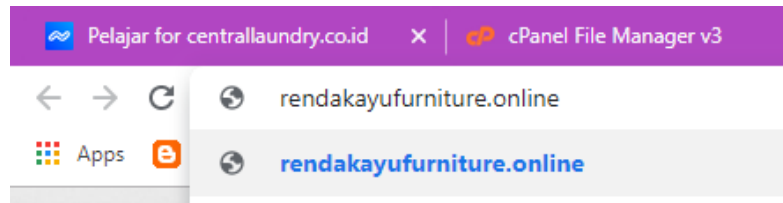

CARA MENJALANKAN PROGRAM

1. Buka browser , lalu ketik rendakayufurniture.online

2. Setelah itu , akan ke halaman selanjutnya yaitu login. Masukan username admin dan password admin lalu submit.

3. Lalu akan muncul tampilan seperti berikut