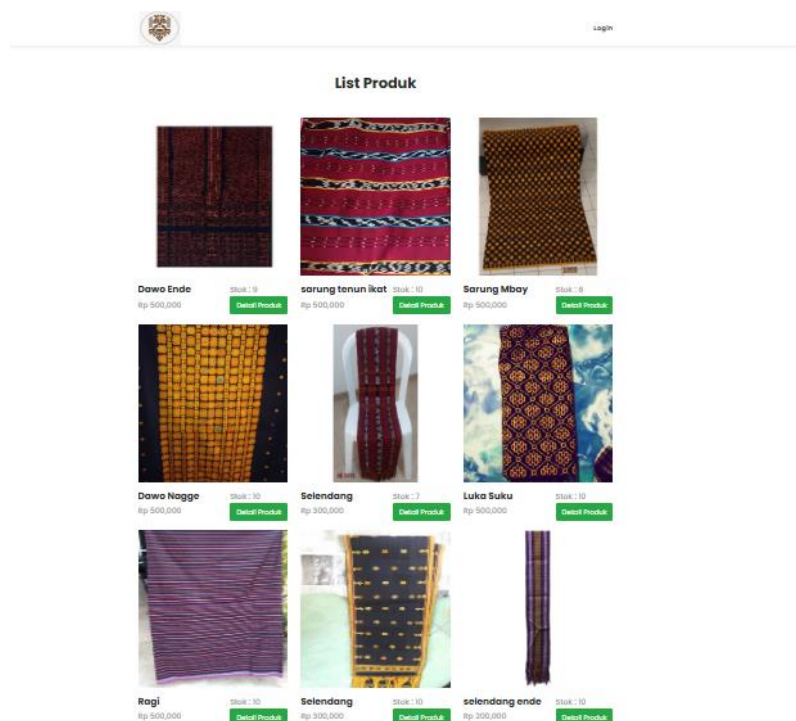

LAMPIRAN

1. Cara Menjalankan Program

Berikut merupakan langkah-langkah yang dapat digunakan user untuk menjalankan website.

1) Kunjungi Admin: <https://testingaplikasiku.my.id/admin/admin>

Member: <https://testingaplikasiku.my.id>

2) Lihat produk-produk yang tersedia

3) Registrasi untuk pengunjung yang ingin membeli produk lalu login menggunakan username dan password