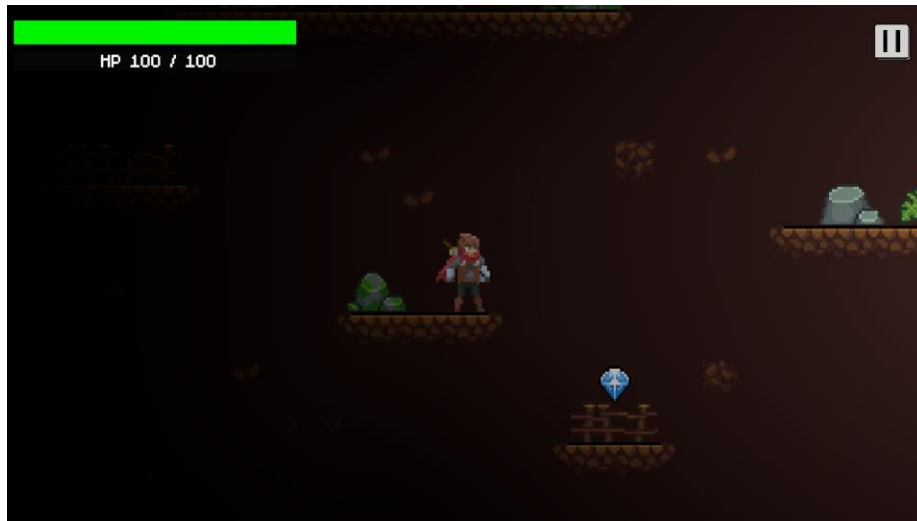

Pada bagian main menu diatas bisa mengatur volume suara dan SFX pad option, dan ketika menekan tombol play maka akan menampilkan stage yang bisa dipilih seperti berikut,

3. Penyelesaian Stage

Pada Stage 1 player akan masuk ke cutscene untuk diawal game, lajut setelah selesai cutscene keluar dari rumah dengan berinteraksi dengan pintu

Lanjut setelah keluar player harus mengumpulkan 3 ayam untuk membuka pintu yang terkunci di akhir stage.

Setelah semua ayam terkumpulkan maka pintu akan terbuka dan player bisa menyelesaikan stage dengan masuk ke win zone setelah selesai player bisa kembali ke main menu atau mengulang stage lagi, ataupun jika ingin keluar dari aplikasi bisa menekan quit,

Untuk menyelesaikan stage ini player harus mencari gem untuk membukakan pintu agar cutscene bisa tertrigger nanti. Untuk lokasi ada di bagian bawah map seperti berikut,

Cutscene akan dimulai jika masuk kedalam seperti berikut,