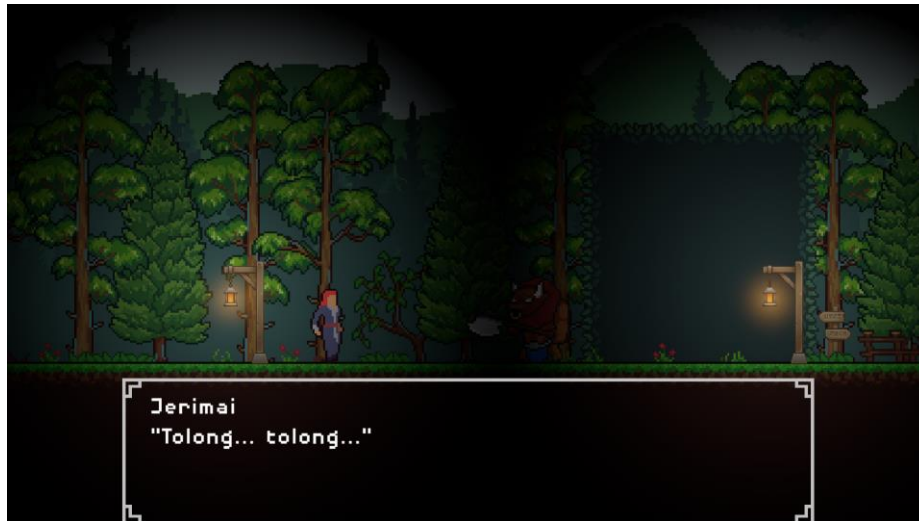

Setelah cutscene selesai nanti akan masuk bagian game play seperti berikut,