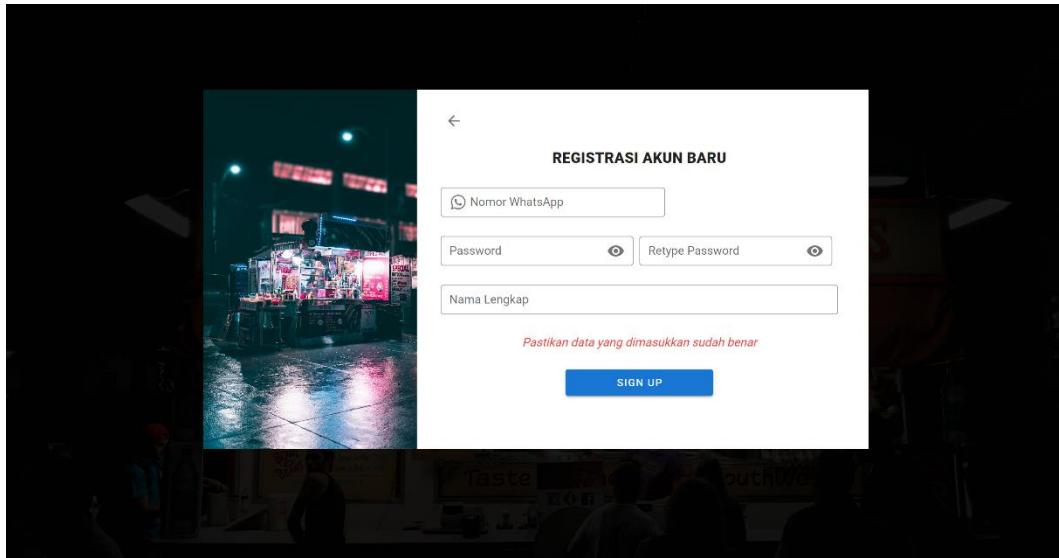

dapat melakukan pendaftaran dengan mencantumkan nomor whatsapp, password, nama lengkap dan email. Halaman registrasi pengguna UMKM dan admin dapat dilihat pada Gambar 4.3.

Gambar 4.3 Halaman Register

Jika pengguna UMKM dan Admin tidak mengingat Password, maka dapat klik perintah ‘Lupa Sandi?’ untuk memuat ulang Password menggunakan nomor Whatsapp yang aktif. Tampilan Registrasi Ulang Password seperti pada Gambar 4.4.