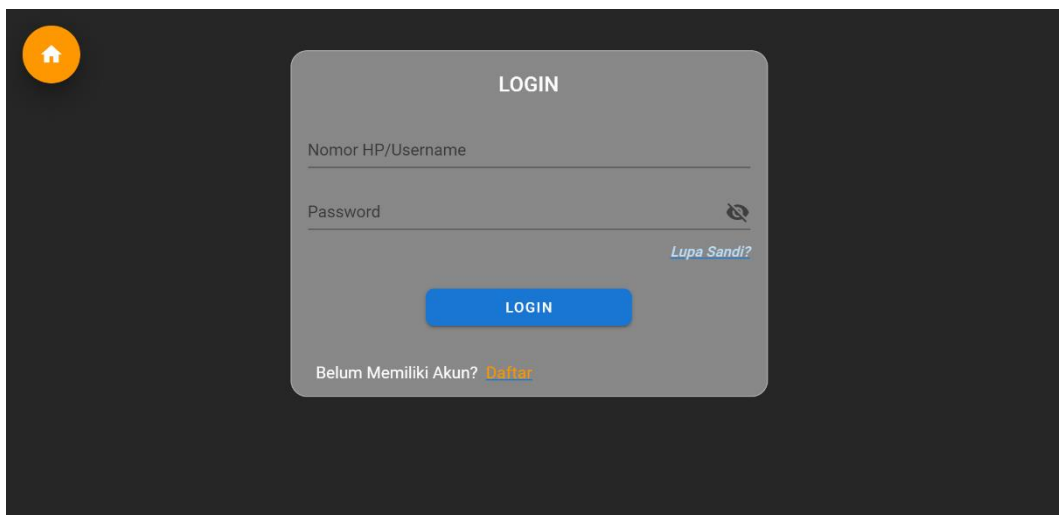

4.1.2 Halaman Login

Gambar 4.2 Halaman Login

Pada Gambar 4.2 pengguna UMKM atau admin masuk kedalam sistem untuk pertama kali maka akan muncul jendela Login dimana pengguna UMKM dan admin harus memasukkan Nomor HP atau Username dan Password. Untuk pengguna UMKM dan admin yang belum mempunyai Username dan Password