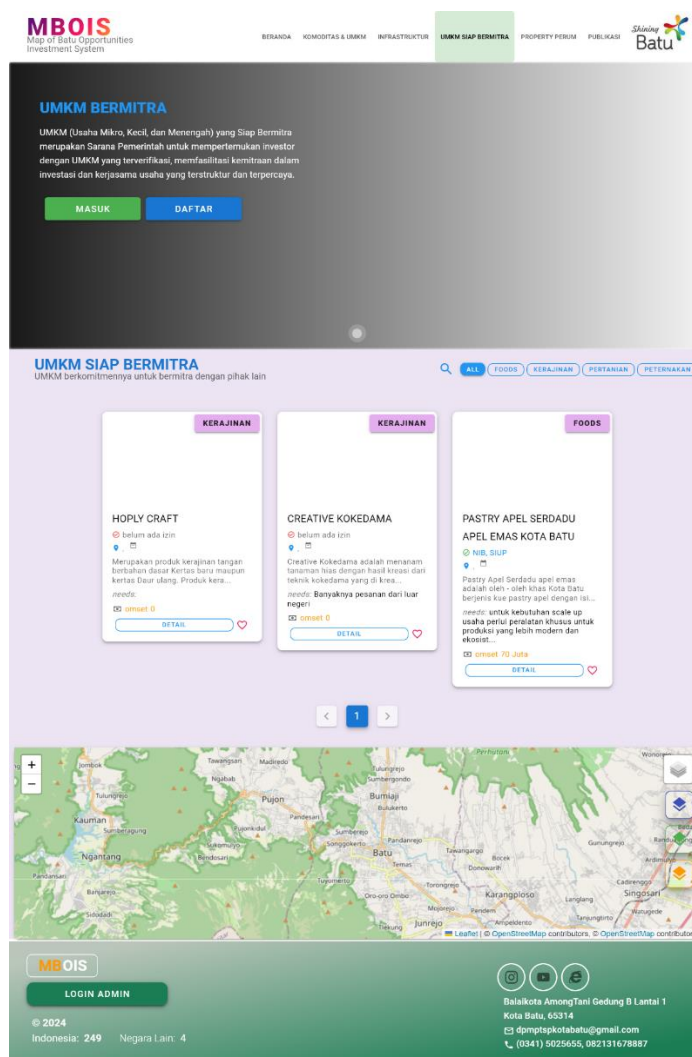

4.1.4 UMKM Siap Bermitra

Pada Gambar 4.6 halaman beranda, masyarakat khususnya investor dapat melihat halaman UMKM siap bermitra tanpa harus terdaftar sebagai pengguna atau tanpa harus memiliki akun pengguna terlebih dahulu. Isi dari halaman UMKM siap bermitra yaitu daftar UMKM yang sudah bermitra beserta detail informasi di dalamnya. Untuk UMKM yang ingin melakukan pendaftaran akun dan sudah mendapatkan izin serta verifikasi dapat melakukan pendaftaran dan login pada jendela layout yang telah ditunjukkan.

Gambar 4.6 Halaman Utama UMKM Siap Bermitra