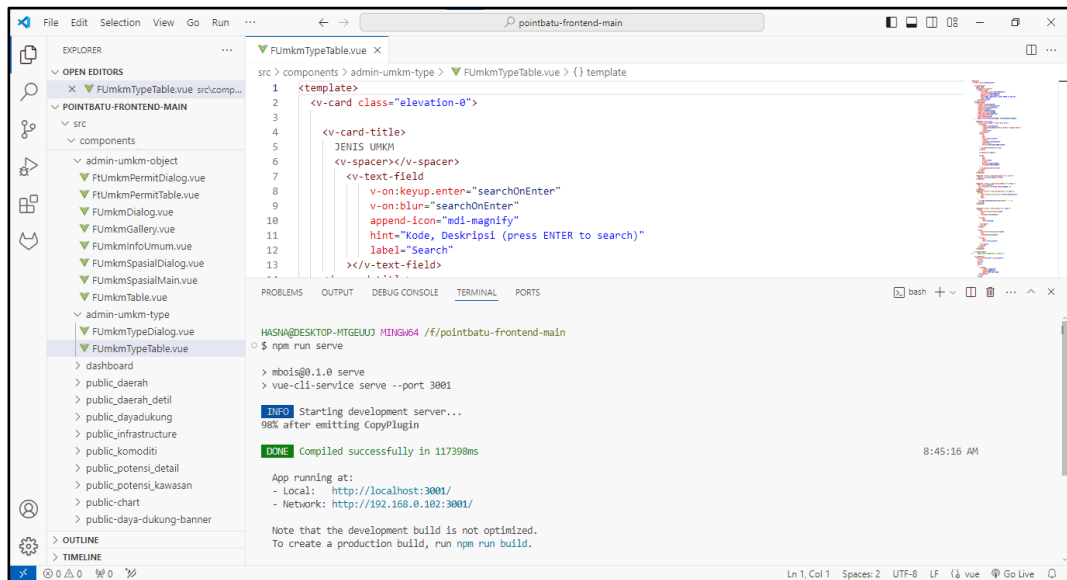

Gambar 4.1 Pengujian Website Visual Studio Code