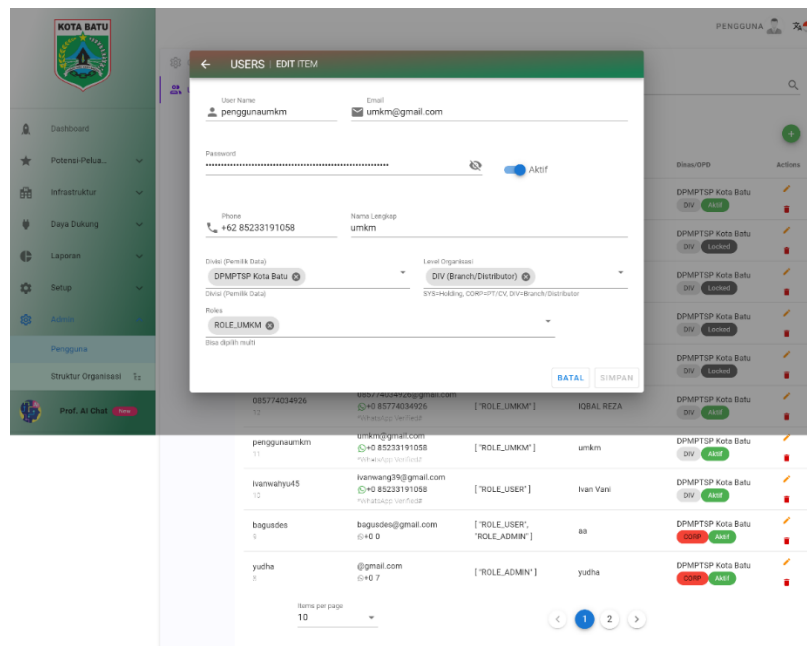

4.1.3 Pendaftaran Akun

Pada Website Peta Potensi Investasi UMKM Kota Batu, ada dua jenis utama pengguna:

1. Pengguna Guest/Umum adalah masyarakat atau calon investor. Pengguna ini tidak perlu melakukan Login, pengguna umum dapat melihat-lihat data UMKM yang sudah di tampilkan oleh Admin DPMPTSP
2. Pengguna Pemilik UMKM, Pengguna ini mempunyai hak untuk mengelola data UMKM miliknya sendiri, tetapi harus melalui serangkaian pengajuan dan verifikasi untuk mendapatkan akses tersebut.
3. Petugas Admin data dari Dinas Penanaman Modal dan Pelayanan Terpadu Satu Pintu (DPMPTSP) Kota Batu Jawa Timur.

Pada Gambar 4.5 merupakan tampilan data User UMKM dan User Admin yang di simpan oleh sistem. Pada gambar dibawah merupakan contoh data milik pengguna UMKM yang telah terdaftar dan mendapatkan verifikasi oleh Admin DPMPTSP.

Gambar 4.5 Halaman Daftar Akun UMKM dan Admin