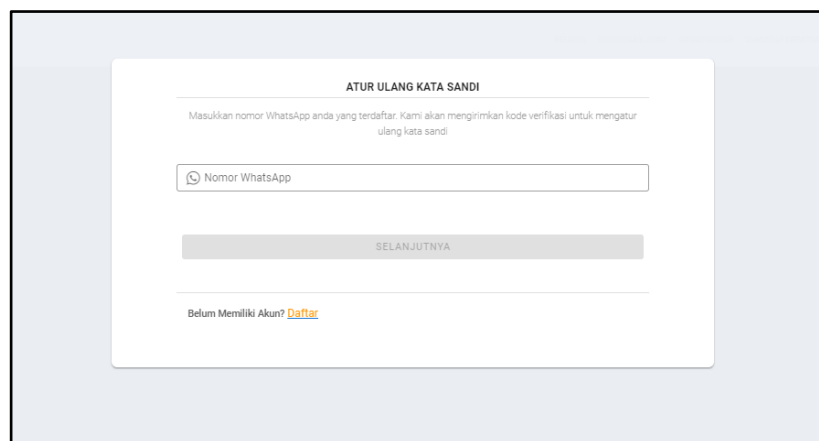

Gambar 4.1 Pengujian Website Visual Studio Code

4.1.2 Halaman Login

Gambar 4.2 Halaman Login

Pada Gambar 4.2 pengguna UMKM atau admin masuk kedalam sistem untuk pertama kali maka akan muncul jendela Login dimana pengguna UMKM dan admin harus memasukkan Nomor HP atau Username dan Password. Untuk pengguna UMKM dan admin yang belum mempunyai Username dan Password

dapat melakukan pendaftaran dengan mencantumkan nomor whatsapp, password, nama lengkap dan email. Halaman registrasi pengguna UMKM dan admin dapat dilihat pada Gambar 4.3.

Gambar 4.3 Halaman Register

Jika pengguna UMKM dan Admin tidak mengingat Password, maka dapat klik perintah ‘Lupa Sandi?’ untuk memuat ulang Password menggunakan nomor Whatsapp yang aktif. Tampilan Registrasi Ulang Password seperti pada Gambar 4.4.