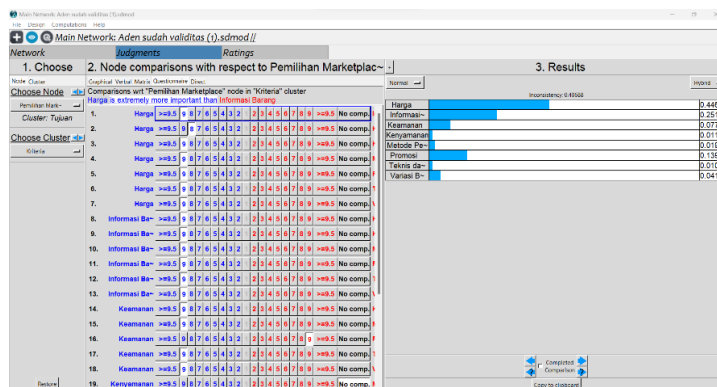

2. Input Data Hubungan Tujuan dengan Kriteria

3. Hasil Perhitungan *Super Decision*

Here are the priorities.

Icon	Name	Normalized by Cluster	Limiting
No Icon	Lazada	0.04417	0.029450
No Icon	Shopee	0.77506	0.516708
No Icon	Tokopedia	0.18076	0.120509
No Icon	Harga	0.44638	0.148795
No Icon	Informasi Barang	0.25177	0.083922
No Icon	Keamanan	0.07794	0.025979
No Icon	Kenyamanan	0.01190	0.003968
No Icon	Metode Pembayaran	0.01943	0.006477
No Icon	Promosi	0.13980	0.046600
No Icon	Teknis dan Fitur	0.01096	0.003652
No Icon	Variasi Barang	0.04182	0.013941
No Icon	Pemilihan Marketplace	0.00000	0.000000