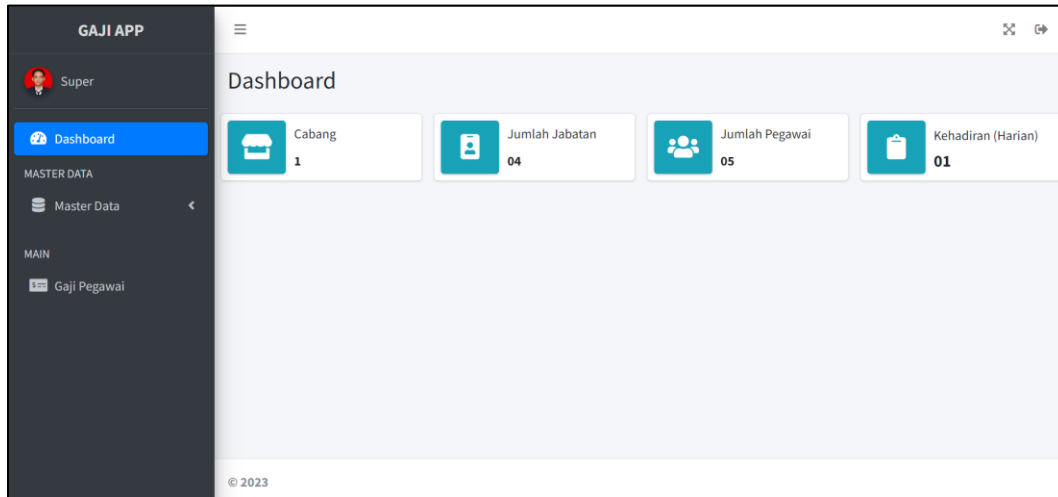

1. Halaman *Login*

Merupakan halaman yang digunakan untuk *login* pengguna

2. Halaman *Dashboard* Pegawai

Merupakan halaman yang berisikan tentang informasi data dari pegawai

3. Halaman *Dashboard* admin/ Keuangan

Merupakan halaman awal yang akan ditampilkan ketika admin/ keuangan pertama kali *login*

4. Halaman *Dashboard* Owner

Merupakan halaman awal yang akan ditampilkan ketika *owner* pertama kali *login*