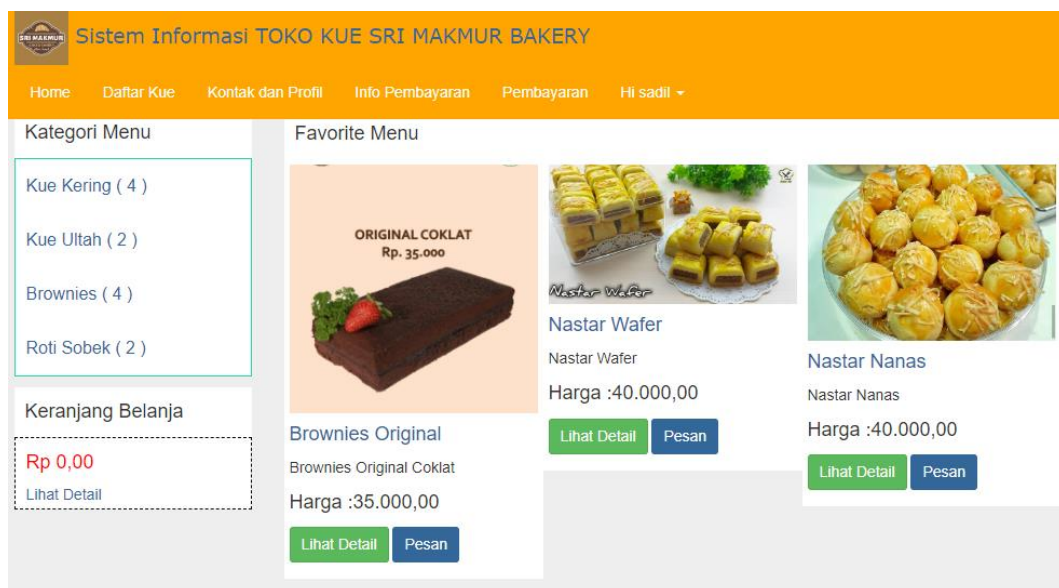

### Cara menjalankan Program

1. Jalankan browser seperti Google Chrome kemudian ketikkan alamat <https://srimakmurbakery>
2. Jika langkah di atas dijalankan dengan benar, user akan masuk ke halaman home.