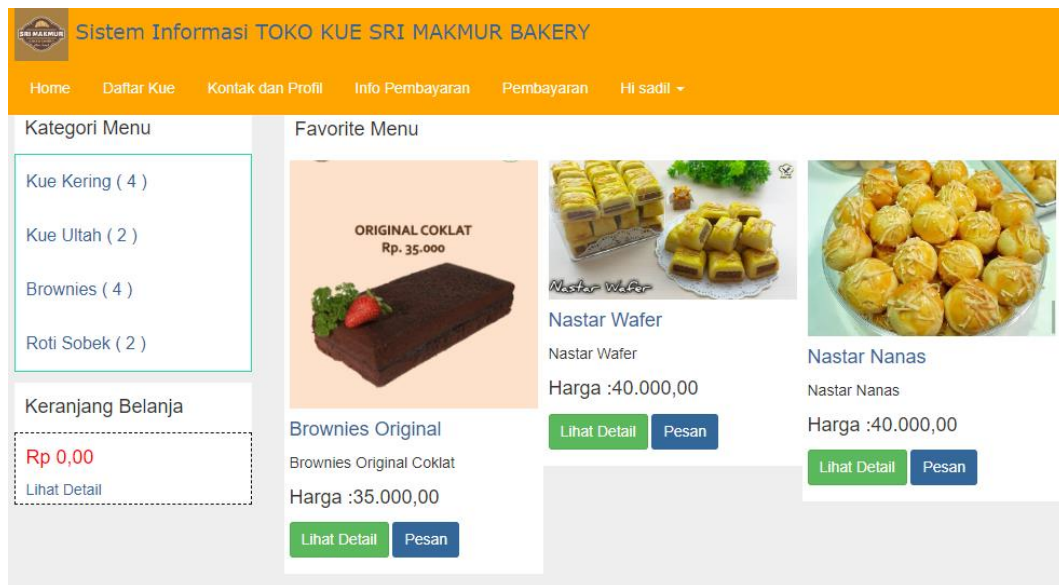

6. Jika ingin memesan produk kue maka klik tombol pesan lalu akan beralih pada tampilan gambar seperti di bawah ini :