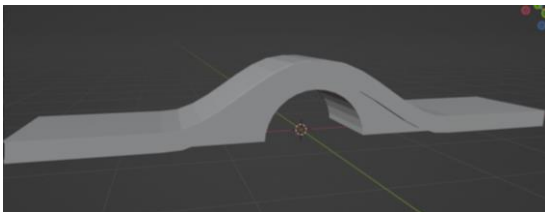

HASIL 3D MODEL

Berikut merupakan hasil dari pembuatan aset 3D model untuk gamifikasi fitu BNI

Candy Crush, yaitu sebagai berikut:

1. Model 3D Kastil

2. Model 3D Jembatan

3. Model 3D Sumur

4. Model 3D Statue Pedang