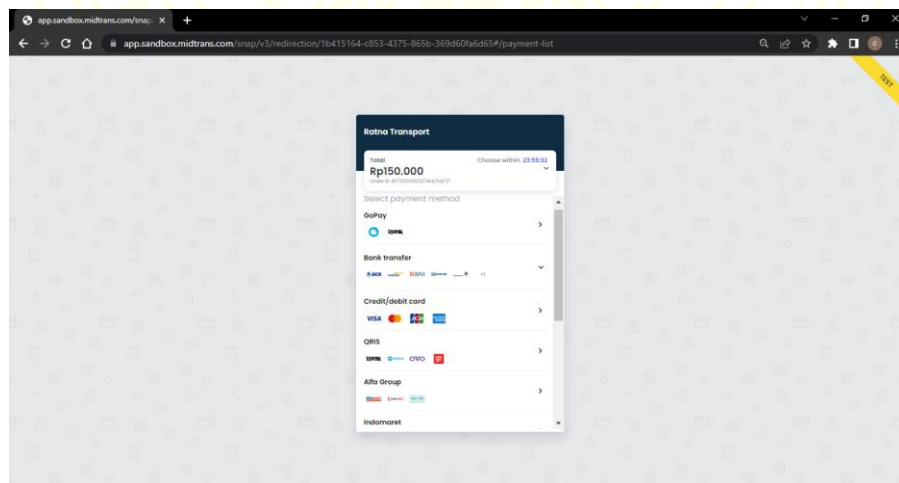

Jika tombol hijau yang bertuliskan bayar ditekan maka selanjutnya akan muncul pembayaran melalui Midtrans. Dan busa memilih melalui metode apa yang akan dibayar. Disini saya mencontohkan membayar melalui BCA. Selanjuta pilih metode BCA dan copy *Virtual account number* lalu bayar melalui bank BCA atau Busa Lewat M-Banking BCA pilih menu M-Transfer lalu cari BCA virtual akun.