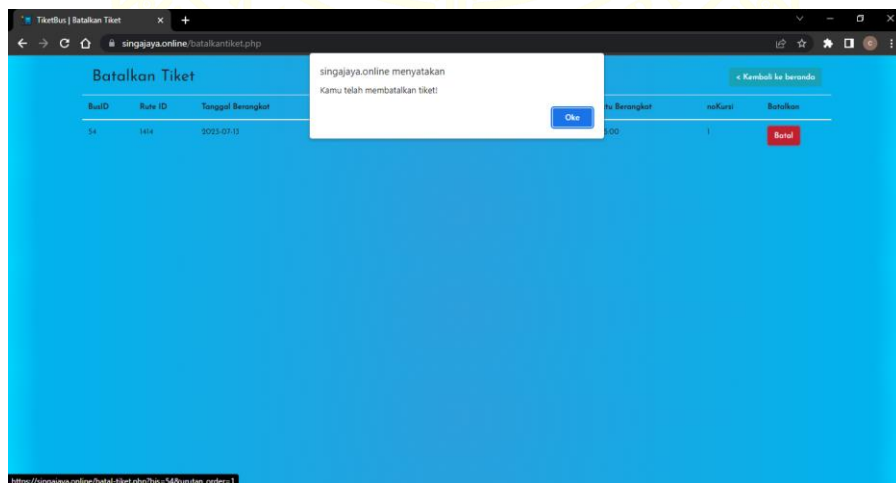

PESAN SEKARANG

Dan tampilan selanjutnya adalah seperti berikut
Jika sudah pasti akan membeli tiket yang dipilih makan tekan tombol bayar yang berwarna hijau jika tiketnya salah dan ingin membatalkannya tekan tombol batalkan tiket yang berwarna merah.

Jika tombol hijau yang bertuliskan bayar ditekan maka selanjutnya akan muncul pembayaran melalui Midtrans. Dan busa memilih melalui metode apa yang akan dibayar. Disini saya mencontohkan membayar melalui BCA. Selanjuta pilih metode BCA dan copy *Virtual account number* lalu bayar melalui bank BCA atau Busa Lewat M-Banking BCA pilih menu M-Transfer lalu cari BCA virtual akun.

Jika sudah membayar maka akan dialihkan menuju ke tiket anda.
Untuk melihat tiket busa tekan tombol lihat yang berwarna biru.

Jika ingin membatalkan tiket maka pilih menu batalkan tiket yang ada di beranda. Dan tekan tombol yang berwarna merah yang bertuliskan batal