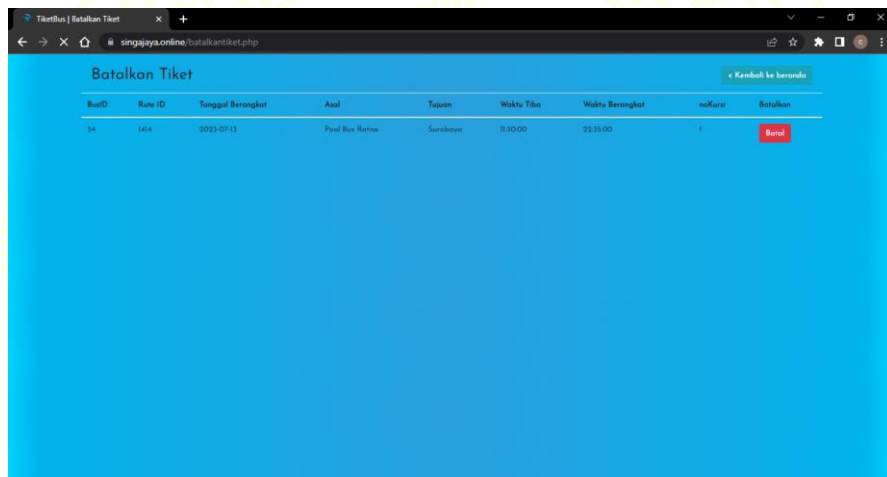

PESAN SEKARANG

Dan tampilan selanjutnya adalah seperti berikut
Jika sudah pasti akan membeli tiket yang dipilih makan tekan tombol bayar yang berwarna hijau jika tiketnya salah dan ingin membatalkannya tekan tombol batalkan tiket yang berwarna merah.

Jika tombol hijau yang bertuliskan bayar ditekan maka selanjutnya akan muncul pembayaran melalui Midtrans. Dan busa memilih melalui metode apa yang akan dibayar. Disini saya mencontohkan membayar melalui BCA. Selanjuta pilih metode BCA dan copy *Virtual account number* lalu bayar melalui bank BCA atau Busa Lewat M-Banking BCA pilih menu M-Transfer lalu cari BCA virtual akun.

Jika sudah membayar maka akan dialihkan menuju ke tiket anda.
Untuk melihat tiket busa tekan tombol lihat yang berwarna biru.

Jika ingin membatalkan tiket maka pilih menu batalkan tiket yang ada di beranda. Dan tekan tombol yang berwarna merah yang bertuliskan batal